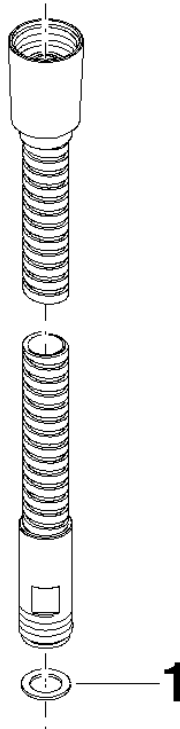

28 322 970

Passt zu: IMO, LULU, MADISON, MEM, TARA, CL.1, LISSÉ, VAIA, META, CYO

| | | |
|---|---------------------------------|---------------|
|  | Chrom | 28 322 970-00 |
|  | Platin gebürstet | 28 322 970-06 |
|  | Platin | 28 322 970-08 |
|  | Messing (23kt Gold) | 28 322 970-09 |
|  | Dark Brass matt | 28 322 970-16 |
|  | Dark Chrome | 28 322 970-19 |
|  | Light Gold | 28 322 970-26 |
|  | Light Gold gebürstet | 28 322 970-27 |
|  | Messing gebürstet (23kt Gold) | 28 322 970-28 |
|  | Schwarz matt | 28 322 970-33 |
|  | Bronze gebürstet | 28 322 970-42 |
|  | Champagne gebürstet (22kt Gold) | 28 322 970-46 |
|  | Champagne (22kt Gold) | 28 322 970-47 |
|  | Chrom gebürstet | 28 322 970-93 |
|  | Dark Platinum gebürstet | 28 322 970-99 |

Metall-Brauseschlauch 1/2" x 3/8" x 1750 mm - Chrom

IMO

28 322 970

Metall-Brauseschlauch 1/2" x 3/8" x 1750 mm - Chrom

IMO

28 322 970

Zertifikate

WRAS_2009048. ACS_20 ACC LY 738.

28 322 970

Ersatzteile für die
anderen
Oberflächenvarianten
finden Sie hier: Platin
gebürstet

Ersatzteilstückliste

| Nr. | Artikelnummer | Benennung | Verbaumenge | Lieferzeit |
|-----|--------------------|-----------|-------------|------------|
| 1 | 90 14 20 026 00 90 | Dichtung | 1 | 2 |